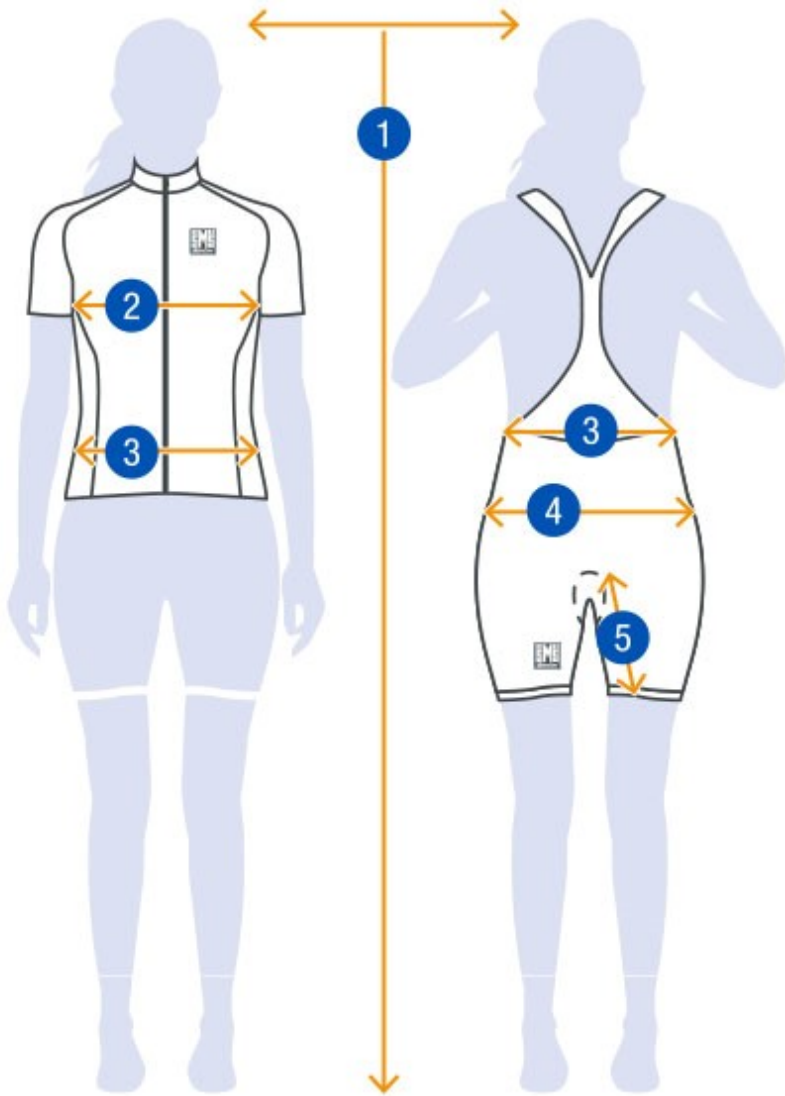

WOMAN / DONNA

	1 HEIGHT / ALTEZZA		2 CHEST / TORACE		3 WAIST / VITA	
	INCHES	CM	INCHES	CM	INCHES	CM
XXS	61,4 - 62,6	156 - 159	29,1 - 30,7	74 - 78	22 - 23,6	56 - 60
XS	62,9 - 64,1	160 - 163	30,7 - 32,3	78 - 82	23,6 - 25,2	60 - 64
S	64,6 - 66,9	164 - 170	32,3 - 33,9	82 - 86	25,2 - 26,8	64 - 68
M	65,7 - 68,1	167 - 173	33,9 - 35,4	86 - 90	26,8 - 28,4	68 - 72
L	67,0 - 69,3VA	170 - 176	35,4 - 37	90 - 94	28,4 - 29,9	72 - 76
XL	68,2 - 70,5	173 - 179	37 - 39,4	94 - 100	29,9 - 31,5	76 - 80
XXL	69,3 - 71,7	176 - 182	39,4 - 40,9	100 - 104	31,5 - 33	80 - 84

	4 HIPS / FIANCHI		5 INSEAM / LUNGHEZZA CAVALLO*	
	INCHES	CM	INCHES	CM
XXS	31,5 - 33	80 - 84	5,9	15
XS	33 - 34,6	84 - 88	6,3	16
S	34,7 - 36,2	88 - 92	6,7	17
M	36,2 - 37,8	92 - 96	7,1	18
L	37,8 - 39,4	96 - 100	7,5	19
XL	39,4 - 41	100 - 104	7,7	19,5
XXL	41 - 42,5	104 - 108	7,9	20

Size charts are intended to be guidelines only. Fit may be dependent on your personal preference, body type and structure.

*Length of inseam measured on an unworn garment.

I dati di tabella taglia sono intesi quale suggerimento del produttore. La vestibilità può dipendere dal vostro gusto personale e dalla struttura corporea di ogni persona.

*Lunghezza del cavallo del pantaloncino misurata a capo non indossato.

SIZE CHART - TABELLA TAGLIE

MAN - UOMO

	1 HEIGHT / ALTEZZA		2 CHEST / TORACE	
	INCHES	CM	INCHES	CM
XS	66,5 - 68,1	169 - 173	34,6 - 36,2	88 - 92
S	67,7 - 69,3	172 - 176	36,2 - 37,8	92 - 96
M	68,9 - 70,4	175 - 179	37,8 - 39,4	96 - 100
L	70 - 71,7	178 - 182	39,4 - 40,9	100 - 104
XL	71,3 - 72,8	181 - 185	40,9 - 42,5	104 - 108
XXL	72,4 - 74	184 - 188	42,5 - 44	108 - 112
3XL	73,6 - 75,2	187 - 191	44 - 45,7	112 - 116
4XL	74,8 - 75,9	190 - 193	45,7 - 47,2	116 - 120